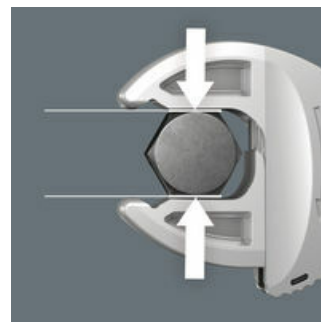

Joker 6004: Ruuveja säästävä

Joker 6004:n rinnakkaiset, sileät leuat mahdollistavat voimakkaan puristusvoiman, ja estävät sen avulla mutterin tai pultin pään pyöristymisen jota voi esiintyä kulmat ylittävässä voimansiirrossa.