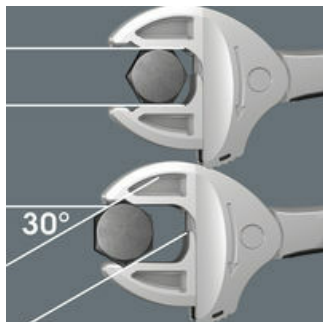

6004 Joker itsesäätyvä, säädettävä kiintoavain

Joker 6004: Pieni palautuskulma

Leukojen hammastus mahdollistaa ainoastaan 30 asteen palautuskulman.

Internetlinkki

https://products.wera.de/fi/joker_6004_joker_self-setting_adjustable_spanner_6004_joker_4_set_1.html